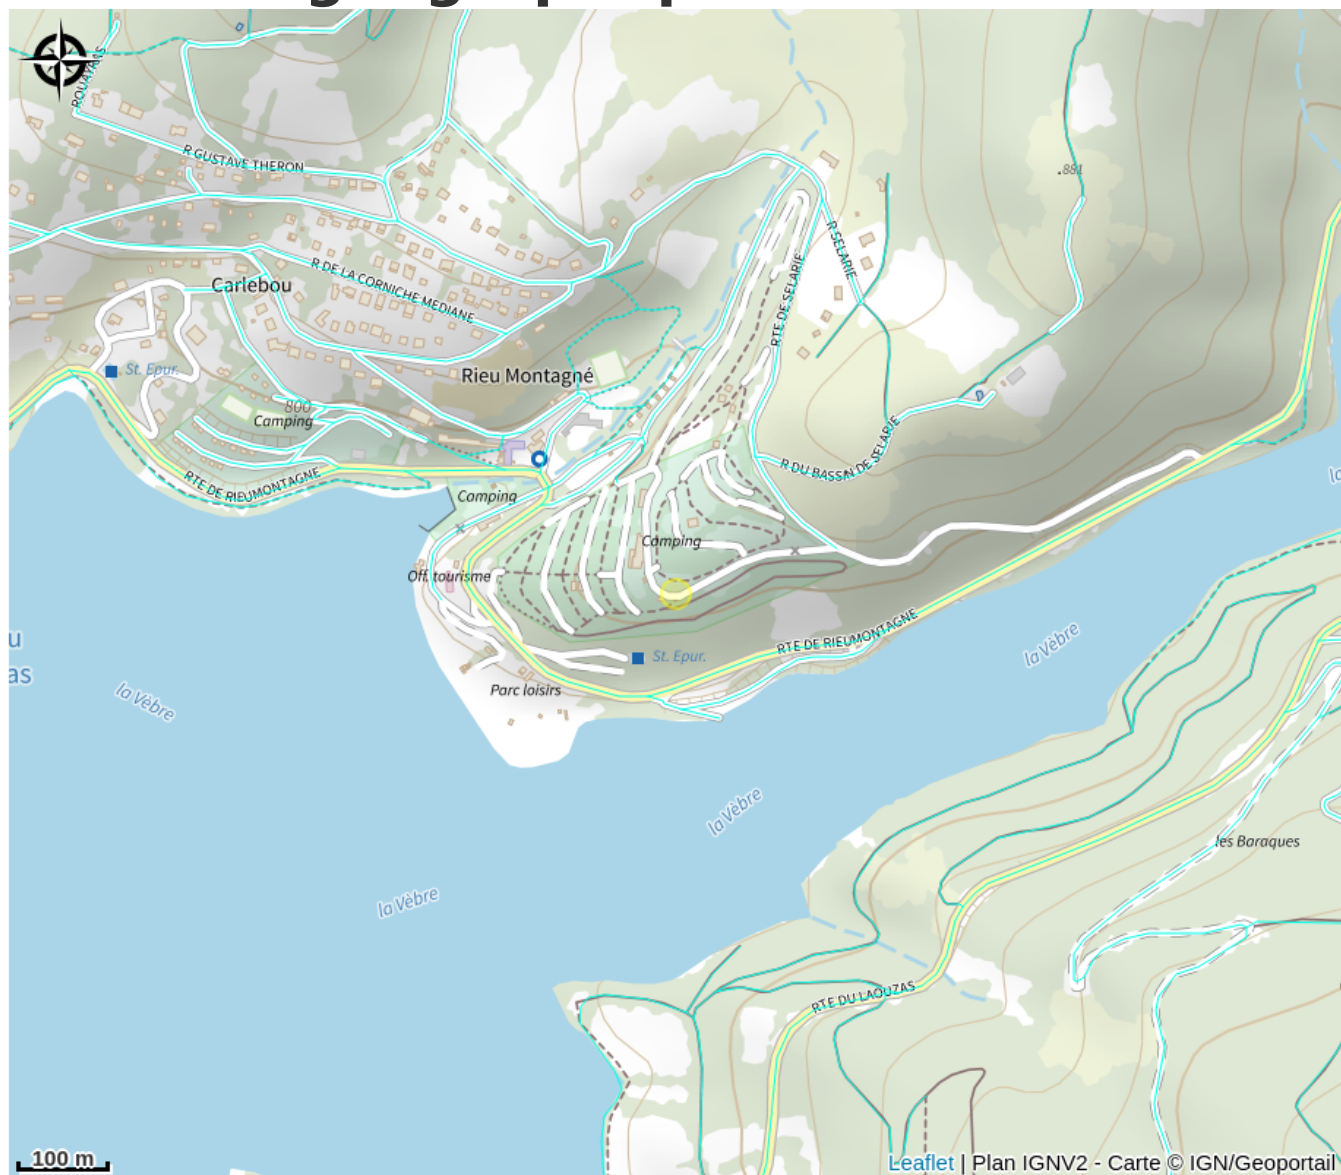

A 840 m d'altitude, les environs pittoresques vous invitent à vous éloigner de l'agitation de la vie quotidienne.

# Description

Le camping familial Rieumontagné vous accueille sur les rives du lac de Laouzas pour des vacances reposantes en pleine nature.

A 840 m d'altitude, les environs pittoresques vous invitent à vous éloigner de l'agitation de la vie quotidienne.

# Situation géographique

### Ouverture:

Du 13/05 au 06/09 tous les jours.