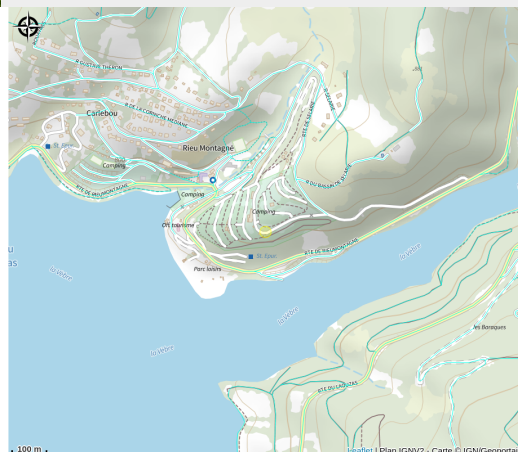

# Homair Camping Rieumontagné

Département Tarn

Crédit photo : Camping Tohapi Rieumontagné aire de jeux (Camping Tohapi Rieumontagné)

Le camping familial Rieumontagné vous accueille sur les rives du lac de Laouzas pour des vacances reposantes en pleine nature.

A 840 m d'altitude, les environs pittoresques vous invitent à vous éloigner de l'agitation de la vie quotidienne.

# Description

Le camping familial Rieumontagné vous accueille sur les rives du lac de Laouzas pour des vacances reposantes en pleine nature.

A 840 m d'altitude, les environs pittoresques vous invitent à vous éloigner de l'agitation de la vie quotidienne.

# Situation géographique