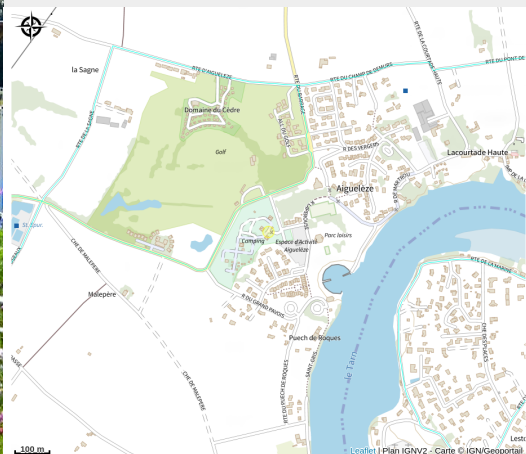

Camping Les Pommiers

Département Tarn

Crédit : Les Pommiers d' Aiguelèze piscine fleurie (Les Pommiers d' Aiguelèze)

Au cœur du triangle Albi, Cordes et Gaillac, à 3 km de l'accès A68 vers Toulouse, nous vous accueillons dans un environnement calme et arboré, en face du Golf d'Aiguelèze. Zone de baignade et Aqua-Parc dans le Tarn. Spot de pêche aux carnassiers réputé.

Infos pratiques

Catégorie : Hébergement

Description

Au cœur du triangle Albi, Cordes et Gaillac, à 3 km de l'accès A68 vers Toulouse, nous vous accueillons dans un environnement calme et arboré, en face du Golf d'Aiguelèze. Zone de baignade et Aqua-Parc dans le Tarn. Spot de pêche aux carnassiers réputé.

Situation géographique

Toutes les informations pratiques

Informations pratiques

Ouverture:

Du 29/03 au 30/09 tous les jours.

Locatifs du 29/03 au 30/09

Emplacements du 27/04 au 30/09.

Tarifs: