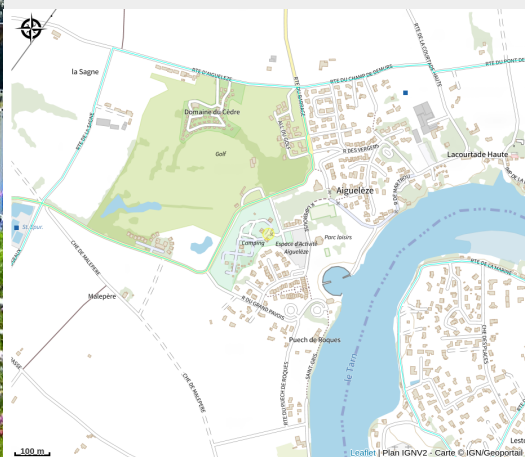

Camping Les Pommiers d'Aiguelèze

Département Tarn

Crédit : Les Pommiers d' Aiguelèze piscine fleurie (Les Pommiers d' Aiguelèze)

Au cœur du triangle Albi, Cordes et Gaillac, à 3 km de l'accès A68 vers Toulouse, nous vous accueillons dans un environnement calme et arboré, en face du Golf d'Aiguelèze. Zone de baignade et Aqua-Parc dans le Tarn. Spot de pêche aux carnassiers réputé.

Infos pratiques

Catégorie : Hébergement

Description

Au cœur du triangle Albi, Cordes et Gaillac, à 3 km de l'accès A68 vers Toulouse, nous vous accueillons dans un environnement calme et arboré, en face du Golf d'Aiguelèze. Zone de baignade et Aqua-Parc dans le Tarn. Spot de pêche aux carnassiers réputé.

Situation géographique

Toutes les informations pratiques

Informations pratiques

Ouverture:

Du 29/03 au 30/09 tous les jours.

Locatifs du 29/03 au 30/09

Emplacements du 27/04 au 30/09.

Tarifs: