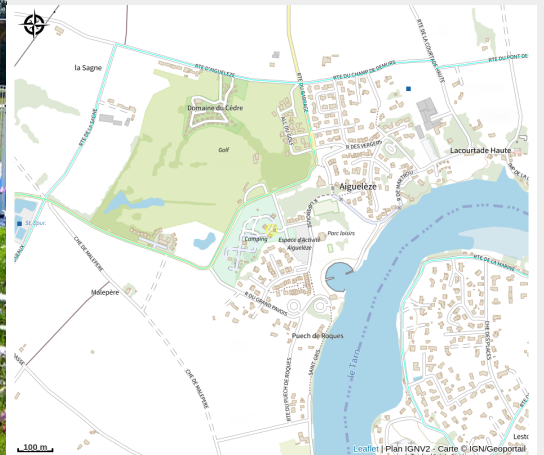

# Camping Les Pommiers d'Aiguelèze

Département Tarn

Crédit : Les Pommiers d' Aiguelèze piscine fleurie (Les Pommiers d' Aiguelèze)

Au cœur du triangle Albi, Cordes et Gaillac, à 3 km de l'accès A68 vers Toulouse, nous vous accueillons dans un environnement calme et arboré, en face du Golf d'Aiguelèze. Zone de baignade et Aqua-Parc dans le Tarn. Spot de pêche aux carnassiers réputé.

# Description

Au cœur du triangle Albi, Cordes et Gaillac, à 3 km de l'accès A68 vers Toulouse, nous vous accueillons dans un environnement calme et arboré, en face du Golf d'Aiguelèze. Zone de baignade et Aqua-Parc dans le Tarn. Spot de pêche aux carnassiers réputé.

# Situation géographique