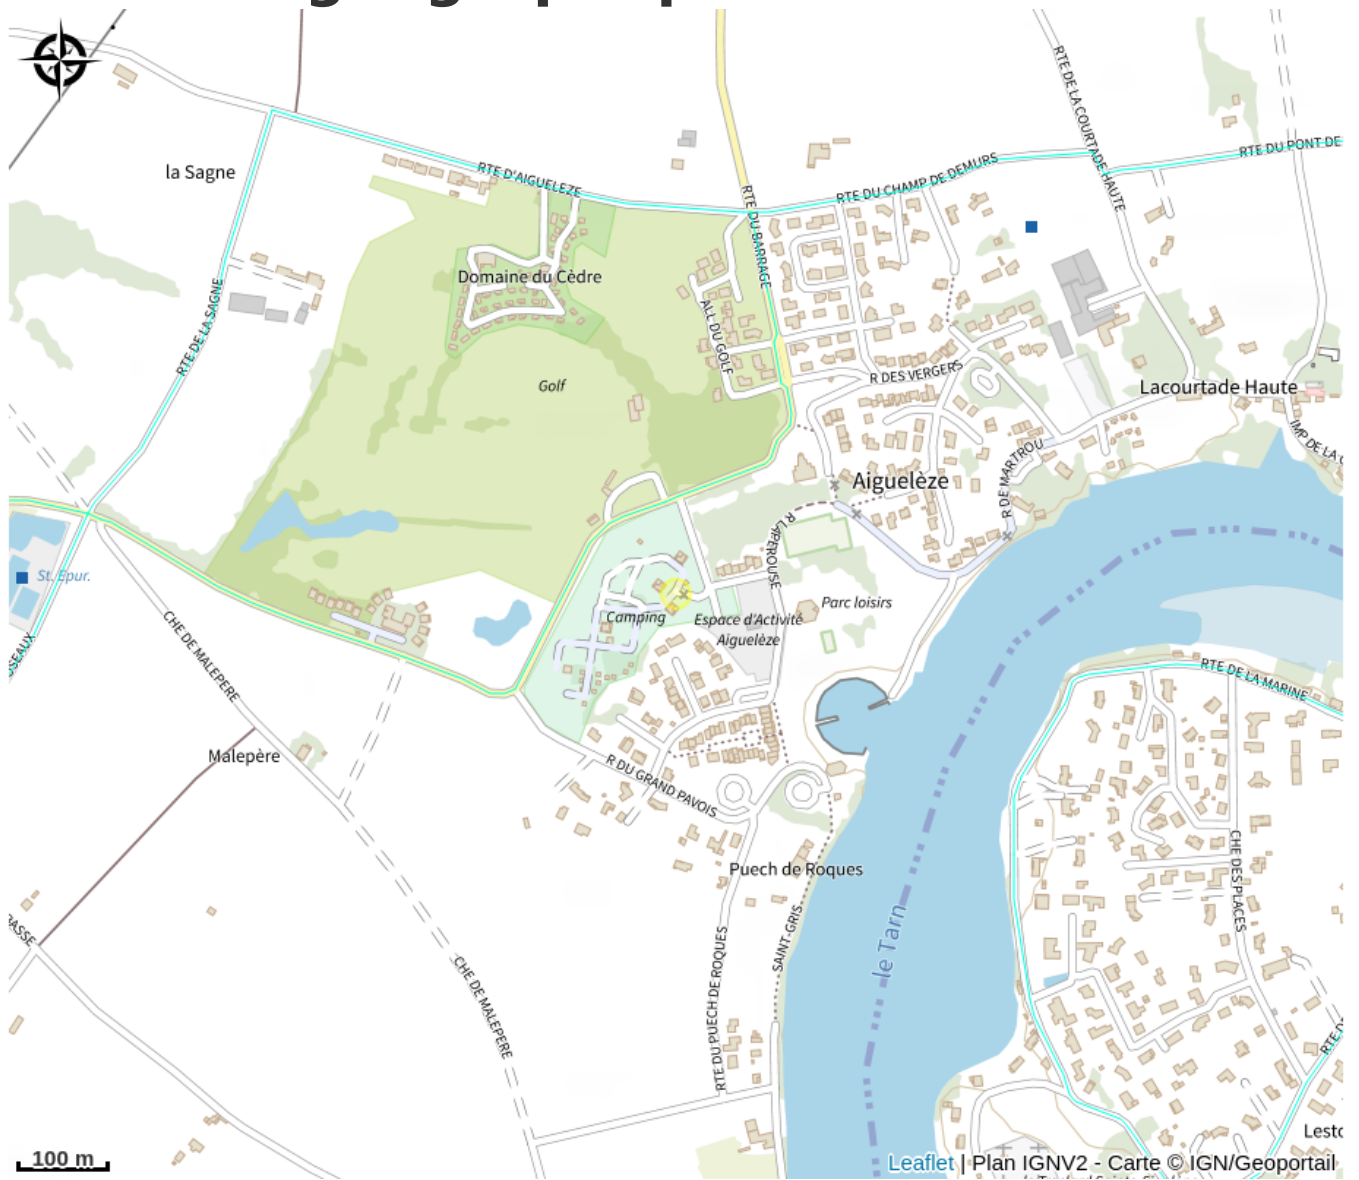

Camping Les Pommiers d'Aiguelèze

Département Tarn

Crédit : Les Pommiers d' Aiguelèze piscine fleurie (Les Pommiers d' Aiguelèze)

Au cœur du triangle Albi, Cordes et Gaillac, à 3 km de l'accès A68 vers Toulouse, nous vous accueillons dans un environnement calme et arboré, en face du Golf d'Aiguelèze. Zone de baignade et Aqua-Parc dans le Tarn. Spot de pêche aux carnassiers réputé.

Infos pratiques

Catégorie : Hébergement

Description

Au cœur du triangle Albi, Cordes et Gaillac, à 3 km de l'accès A68 vers Toulouse, nous vous accueillons dans un environnement calme et arboré, en face du Golf d'Aiguelèze. Zone de baignade et Aqua-Parc dans le Tarn. Spot de pêche aux carnassiers réputé.

Situation géographique

Toutes les informations pratiques

Informations pratiques

Ouverture:

Du 29/03 au 30/09 tous les jours.

Locatifs du 29/03 au 30/09

Emplacements du 27/04 au 30/09.

Tarifs: