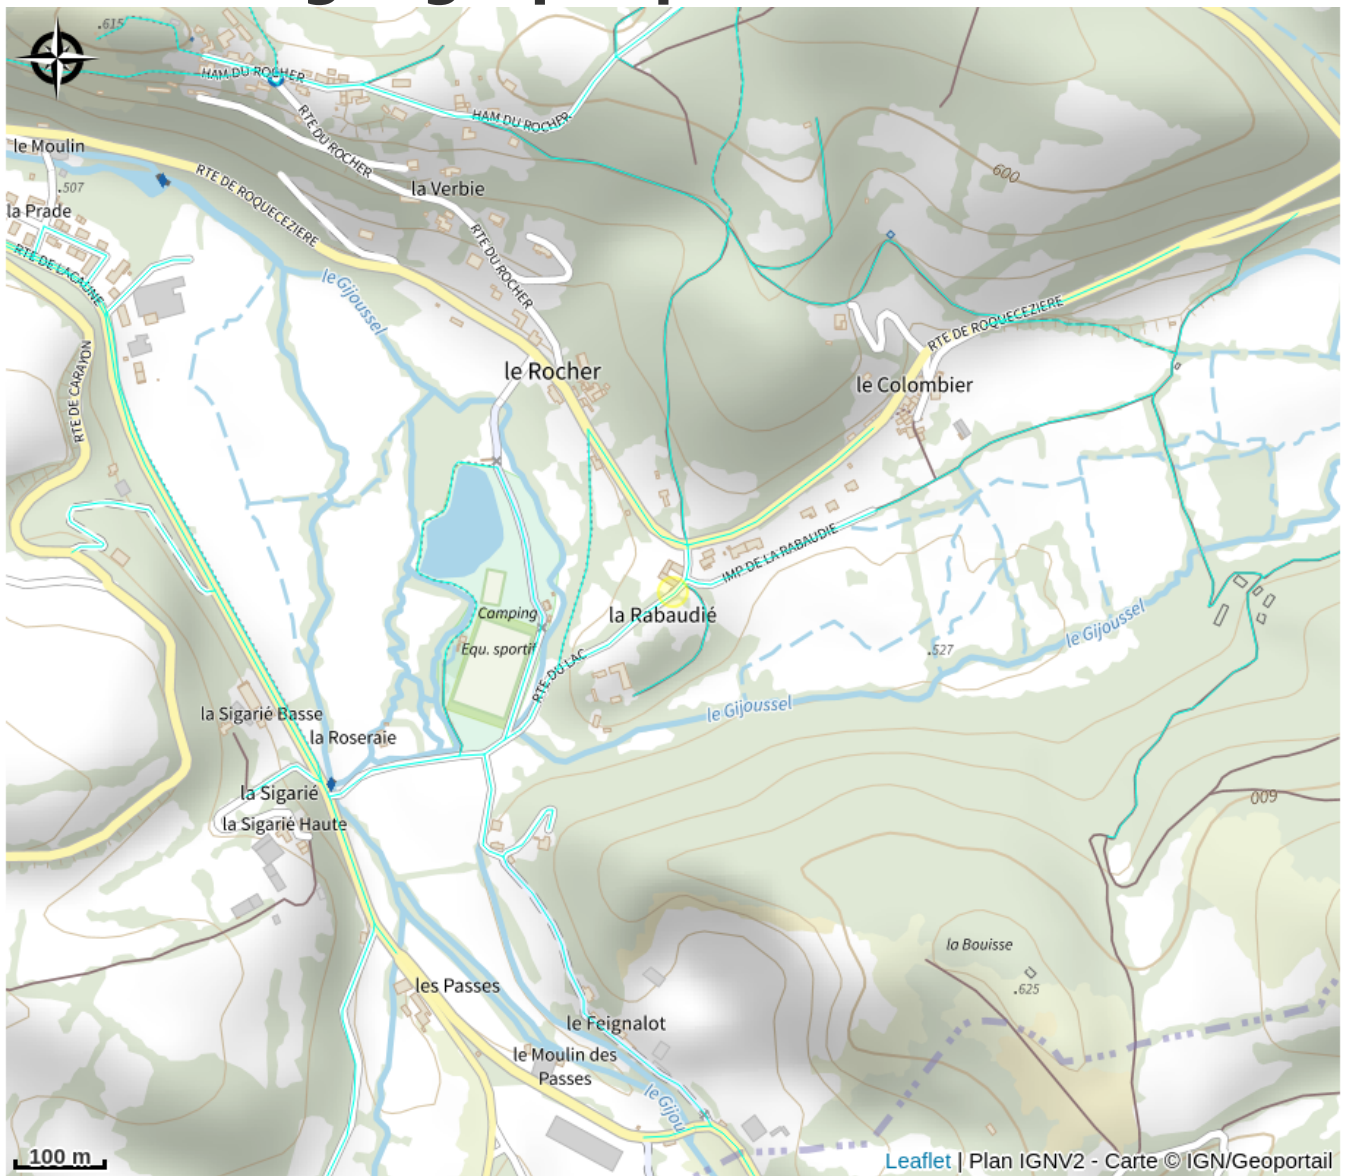

Chez Françoise

Département Tarn

Crédit photo : Chambre (Marie-Françoise Auge-Mondeme)

Appartement en rez-de-chaussée proche de la base de loisirs de la Rabaudié (lac, pêche, tennis, à 1km du village). Environnement calme entouré de verdure.

Infos pratiques

Categorie : Hébergement

Description

Appartement en rez-de-chaussée proche de la base de loisirs de la Rabaudié (lac, pêche, tennis, à 1km du village). Environnement calme entouré de verdure.

Situation géographique

Toutes les infos pratiques

Informations pratiques

Ouverture:

Toute l'année tous les jours.

Tarifs:

Du 01/09 au 31/12/2025

Semaine : 300 €.