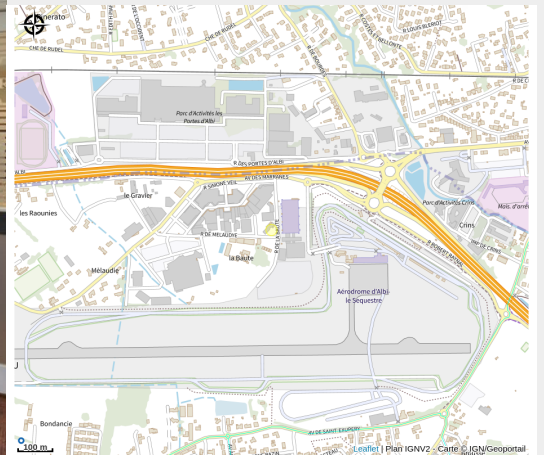

# Hôtel Restaurant le Rialto

Albigeois

Crédit photo : Hotel le rialto Albi Le Sequestre (E Breteau)

L'hôtel restaurant Le Rialto \*\* "Logis" situé à côté du Parc des Expositions et du Circuit d'Albi n'est qu'à 5 min en voiture du centre ville. Il offre de nombreux services tels que le WIFI et le parking gratuit.

# Description

L'hôtel restaurant Le Rialto \*\* "Logis" situé à côté du Parc des Expositions et du Circuit d'Albi n'est qu'à 5 min en voiture du centre ville. Il offre de nombreux services tels que le WIFI et le parking gratuit.