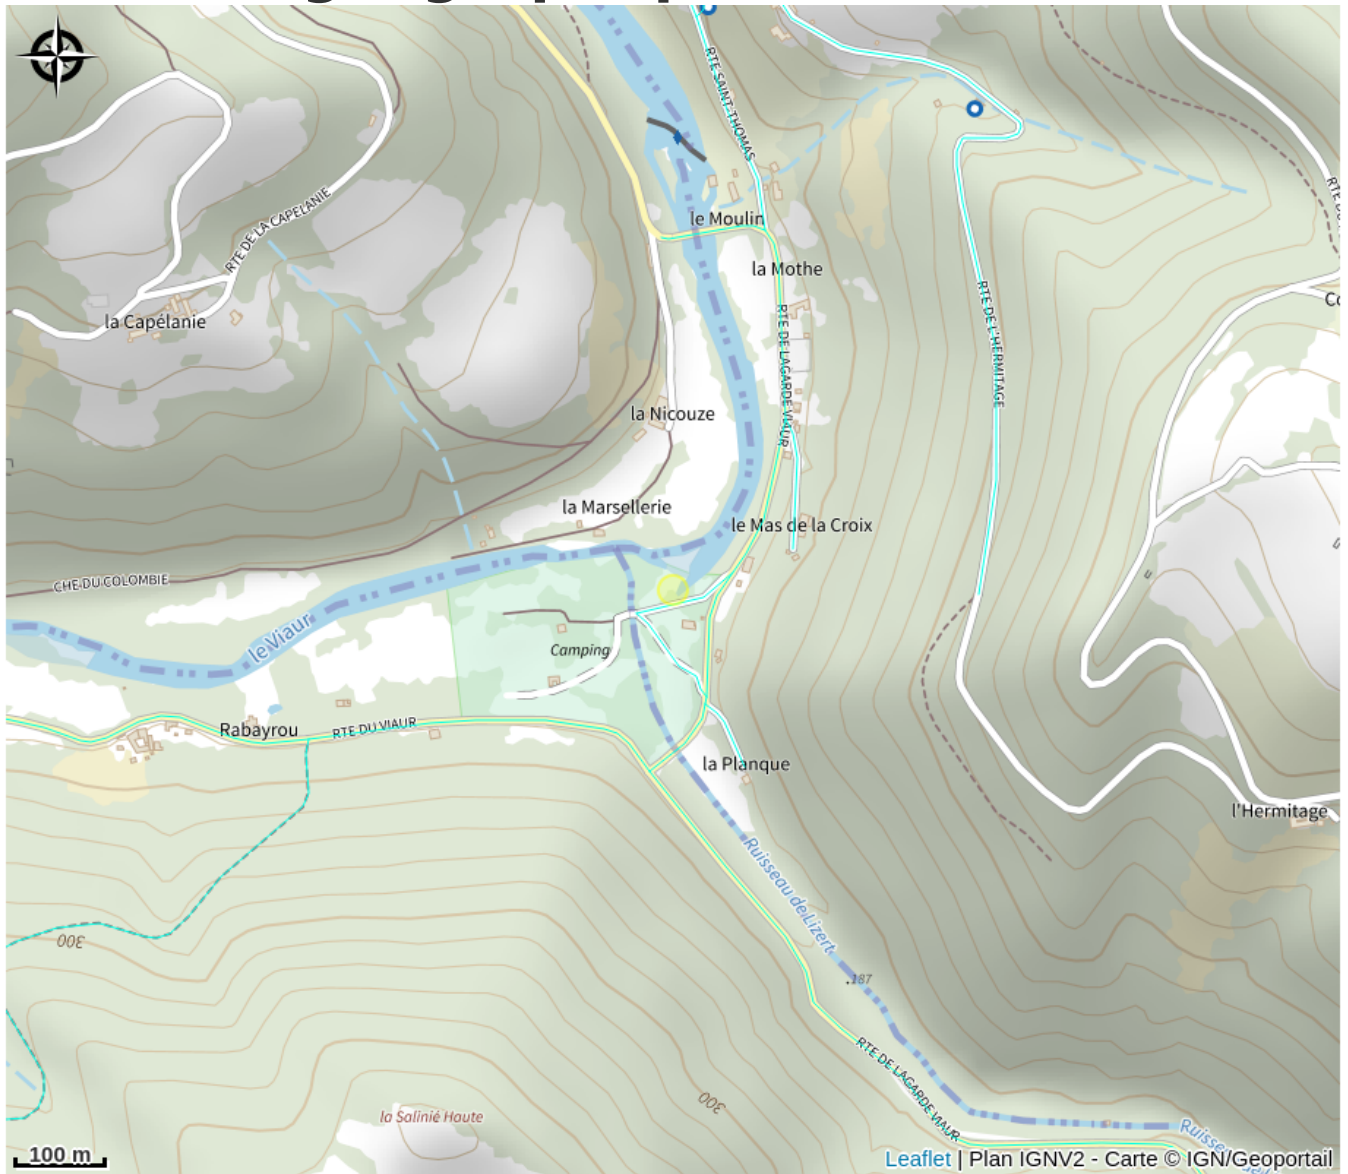

# Camping La Prade

Carmausin-Ségala

Crédit photo : Camping La Prade (Camping La Prade)

Au sein d'une nature préservée et respectée, entouré de collines et traversé par une rivière baignable. 46 grands empl. boisés et 24 locations. Nbreuses randonnées au départ du camping. Canoë/kayak/rafting/accrobranche/spéléo à 7 km. Village à 800m.

# Description

Au sein d'une nature préservée et respectée, entouré de collines et traversé par une rivière baignable. 46 grands empl. boisés et 24 locations. Nbreuses randonnées au départ du camping. Canoë/kayak/rafting/accrobranche/spéléo à 7 km. Village à 800m.

# Situation géographique

### Ouverture:

Du 30/04 au 04/09 tous les jours.