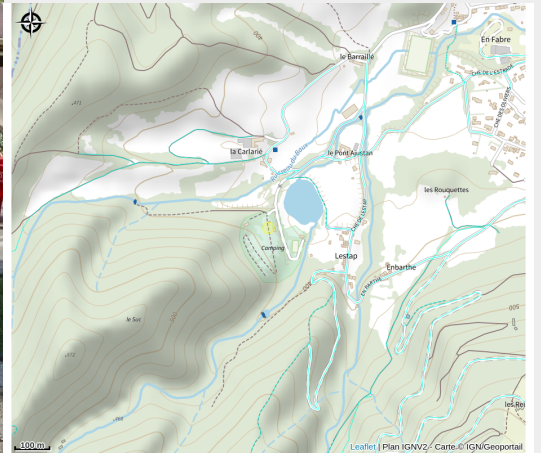

Camping Lestap

Département Tarn

Crédit : Camping Lestap accueil (Camping Lestap)

Calme, Reposant, Propre, Familial, Accueillant, Chaleureux : nos clients nous décrivent ainsi, si cela vous correspond venez poser vos valises chez nous. Piscine chauffée, Trampoline, jeu Gonflable, Snack, Randonnées, VTT... agrémenteront votre séjour.