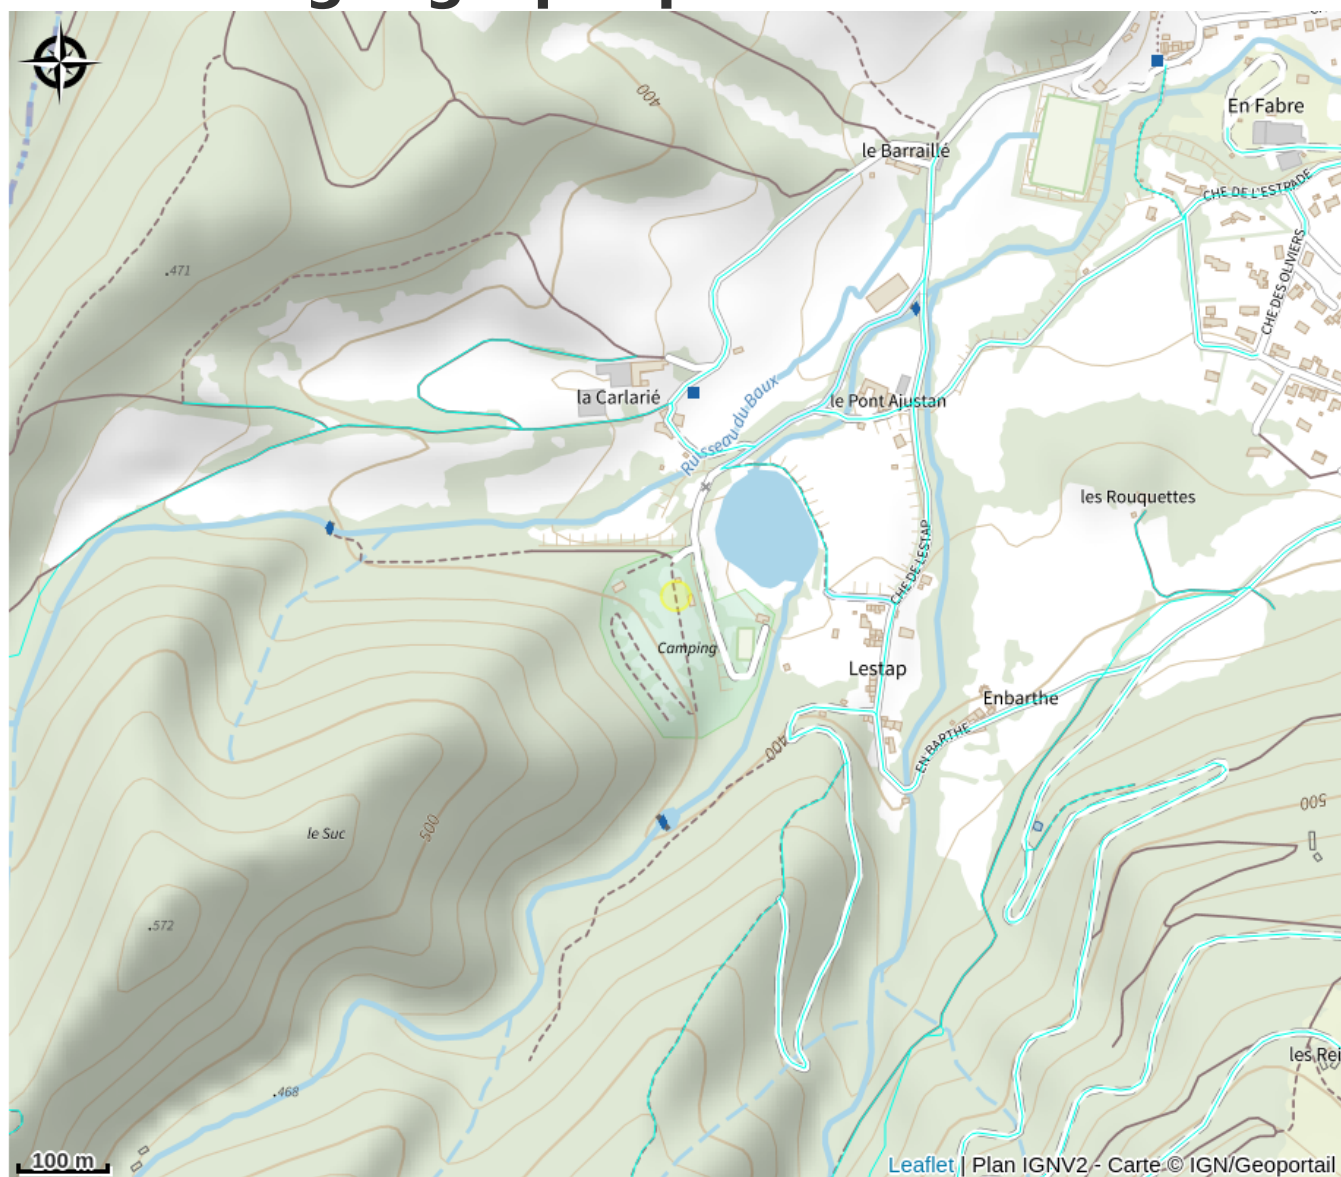

Situation géographique

Toutes les informations pratiques

Informations pratiques

Ouverture:

Du 30/04 au 27/09 tous les jours.

Tarifs:

Forfait : de 22 à 28 € (2 pers + empl + élec)

Prix électricité / jour : 5 €