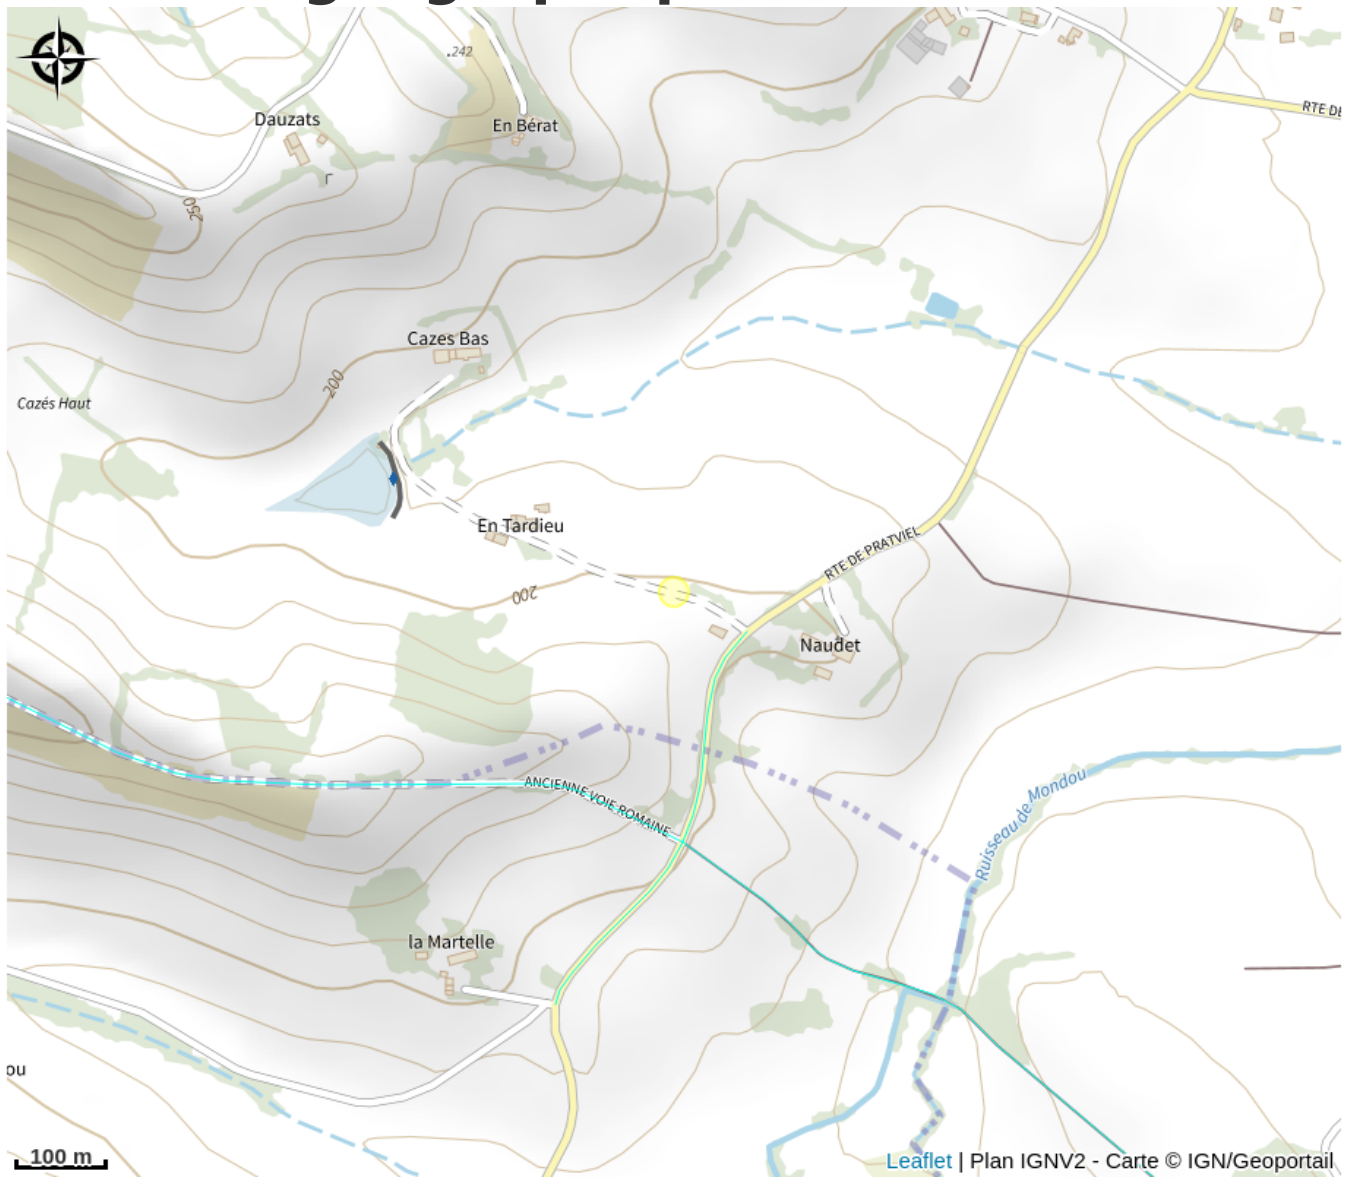

# Domaine d'En Naudet

Département Tarn

Crédit : Domaine d'En Naudet (Domaine d'En Naudet)

Au cœur du Pays de Cocagne, cette Maison d'hôtes de charme\*\*\*\*, accueille 4 chambres d'hôtes restaurées avec goût.

# Description

Au cœur du Pays de Cocagne, cette Maison d'hôtes de charme\*\*\*\*, accueille 4 chambres d'hôtes restaurées avec goût.

# Situation géographique