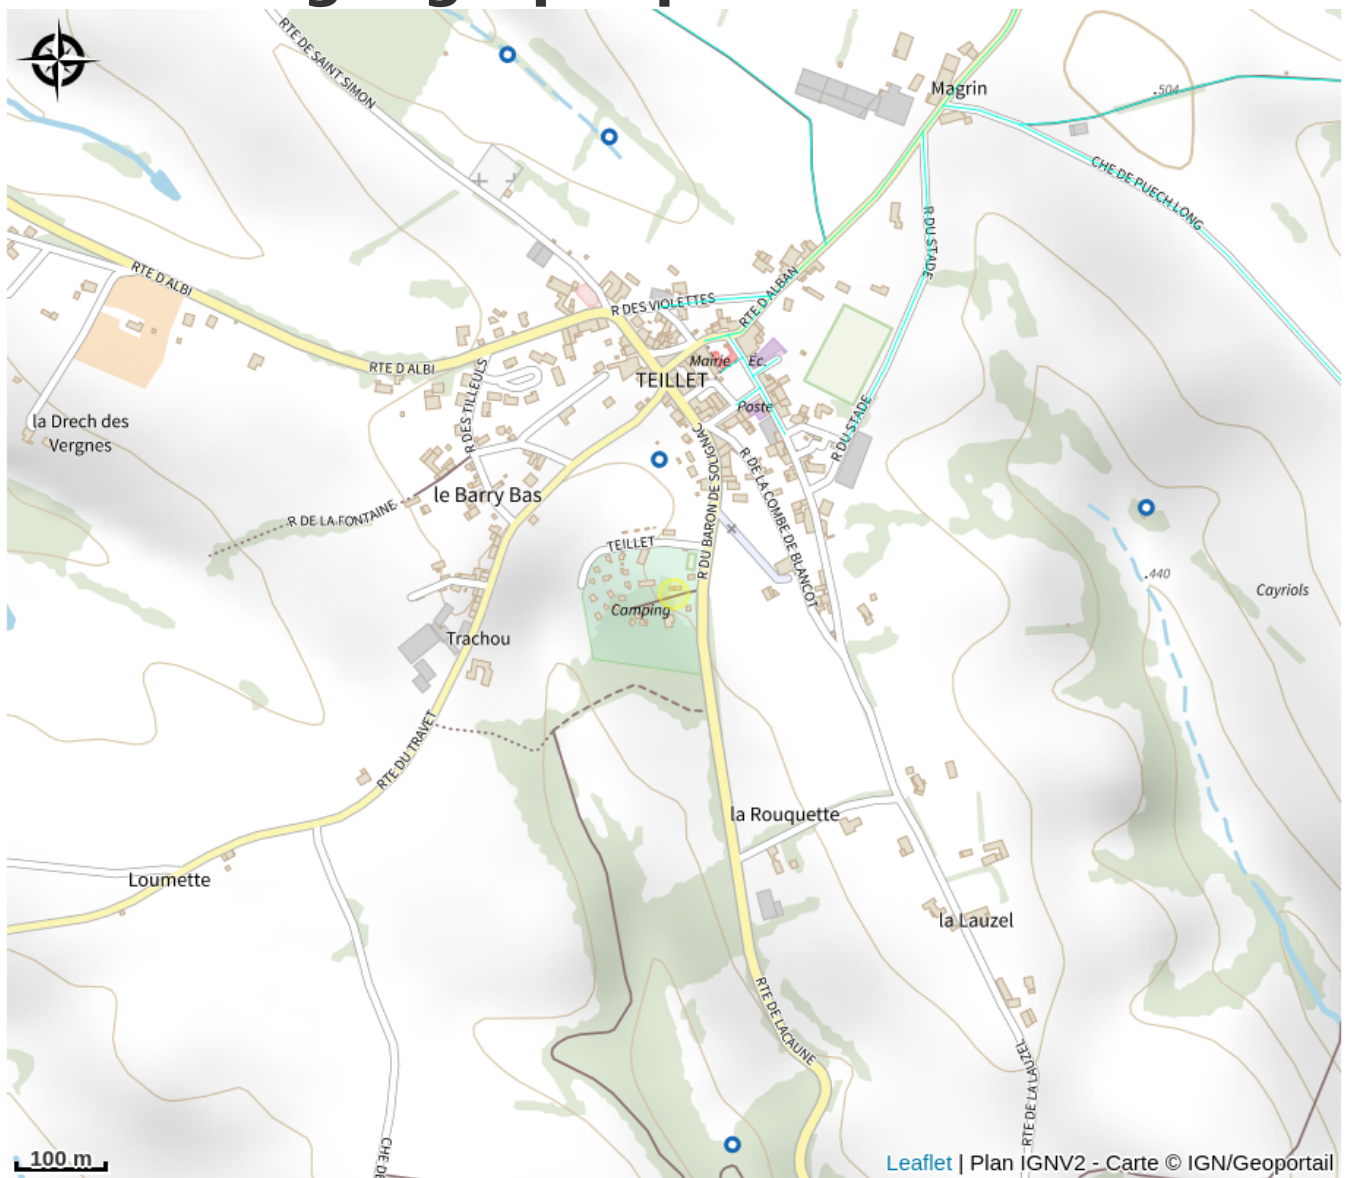

Camping Les Monts d'Albi

Département Tarn

Crédit photo : Camping Les Monts d'Albi grande piscine (Camping Monts d'Albi)

Camping familial situé à 550m d'altitude vous offre une pause détente et dépaysement dans un décor arboré. La piscine, les aires de jeux, la mini-ferme, le restaurant raviront les petits comme les grands. Au plaisir de vous recevoir.

Infos pratiques

Categorie : Hébergement

Description

Camping familial situé à 550m d'altitude vous offre une pause détente et dépaysement dans un décor arboré. La piscine, les aires de jeux, la mini-ferme, le restaurant raviront les petits comme les grands. Au plaisir de vous recevoir.

Situation géographique

Toutes les infos pratiques

Informations pratiques

Ouverture:

Ouvert tous les jours.

Tarifs:

Forfait : de 22 à 30 € (2 pers + véhicule + élec)

Prix enfant / jour (3-6 ans) : de 3 à 4 €