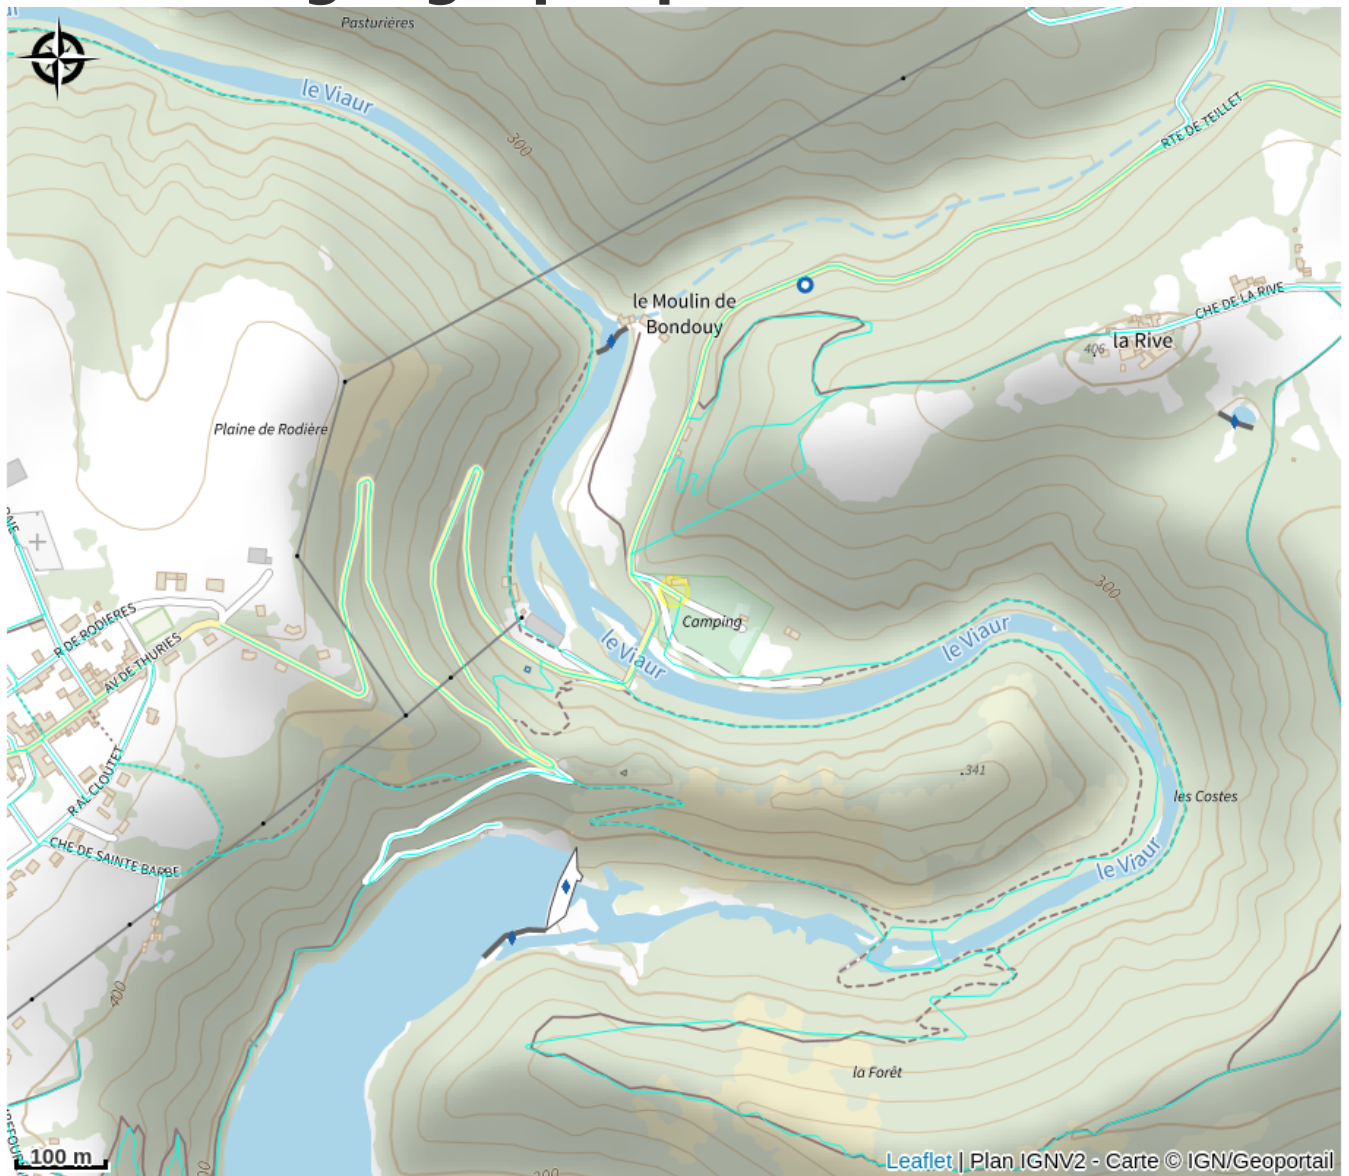

Camping Lo Garda Riu

Carmausin-Ségala

Crédit : Camping Lo Garda Riu tipi pour couple (Camping Lo Garda Riu)

Pour vivre un séjour déconnecté, entre Tarn et Aveyron, confort et nature se conjuguent au fil du Viaur. En bord de rivière, au pied de château de Thuriès. Partagez des moments simples et chaleureux, en famille ou entre amis au "Camping Lo Garda Riu".

Infos pratiques

Catégorie : Hébergement

Description

Pour vivre un séjour déconnecté, entre Tarn et Aveyron, confort et nature se conjuguent au fil du Viaur. En bord de rivière, au pied de château de Thuriès. Partagez des moments simples et chaleureux, en famille ou entre amis au "Camping Lo Garda Riu".

Situation géographique

Toutes les informations pratiques

Informations pratiques

Ouverture:

Du 01/05 au 30/09 tous les jours.

Tarifs:

Forfait : de 22,50 à 28,50 € (empl pour 2 pers + voiture AVEC électricité)