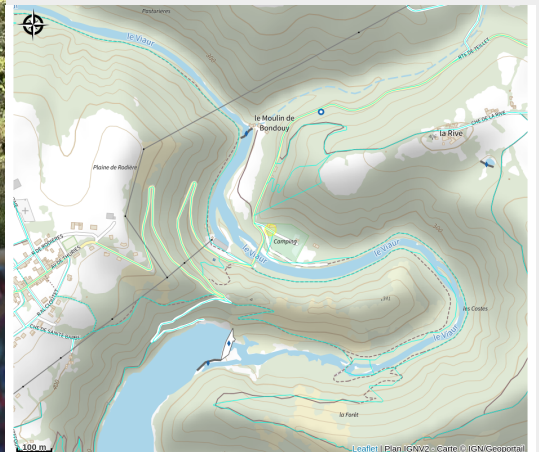

Camping Lo Garda Riu

Carmausin-Ségala

Crédit : Camping Lo Garda Riu tipi pour couple (Camping Lo Garda Riu)

Pour vivre un séjour déconnecté, entre Tarn et Aveyron, confort et nature se conjuguent au fil du Viaur. En bord de rivière, au pied de château de Thuriès. Partagez des moments simples et chaleureux, en famille ou entre amis au "Camping Lo Garda Riu".

Infos pratiques

Catégorie : Hébergement

Description

Pour vivre un séjour déconnecté, entre Tarn et Aveyron, confort et nature se conjuguent au fil du Viaur. En bord de rivière, au pied de château de Thuriès. Partagez des moments simples et chaleureux, en famille ou entre amis au "Camping Lo Garda Riu".

Situation géographique

Toutes les informations pratiques

Informations pratiques

Ouverture:

Du 01/05 au 30/09 tous les jours.

Tarifs:

Forfait : de 22,50 à 28,50 € (empl pour 2 pers + voiture AVEC électricité)