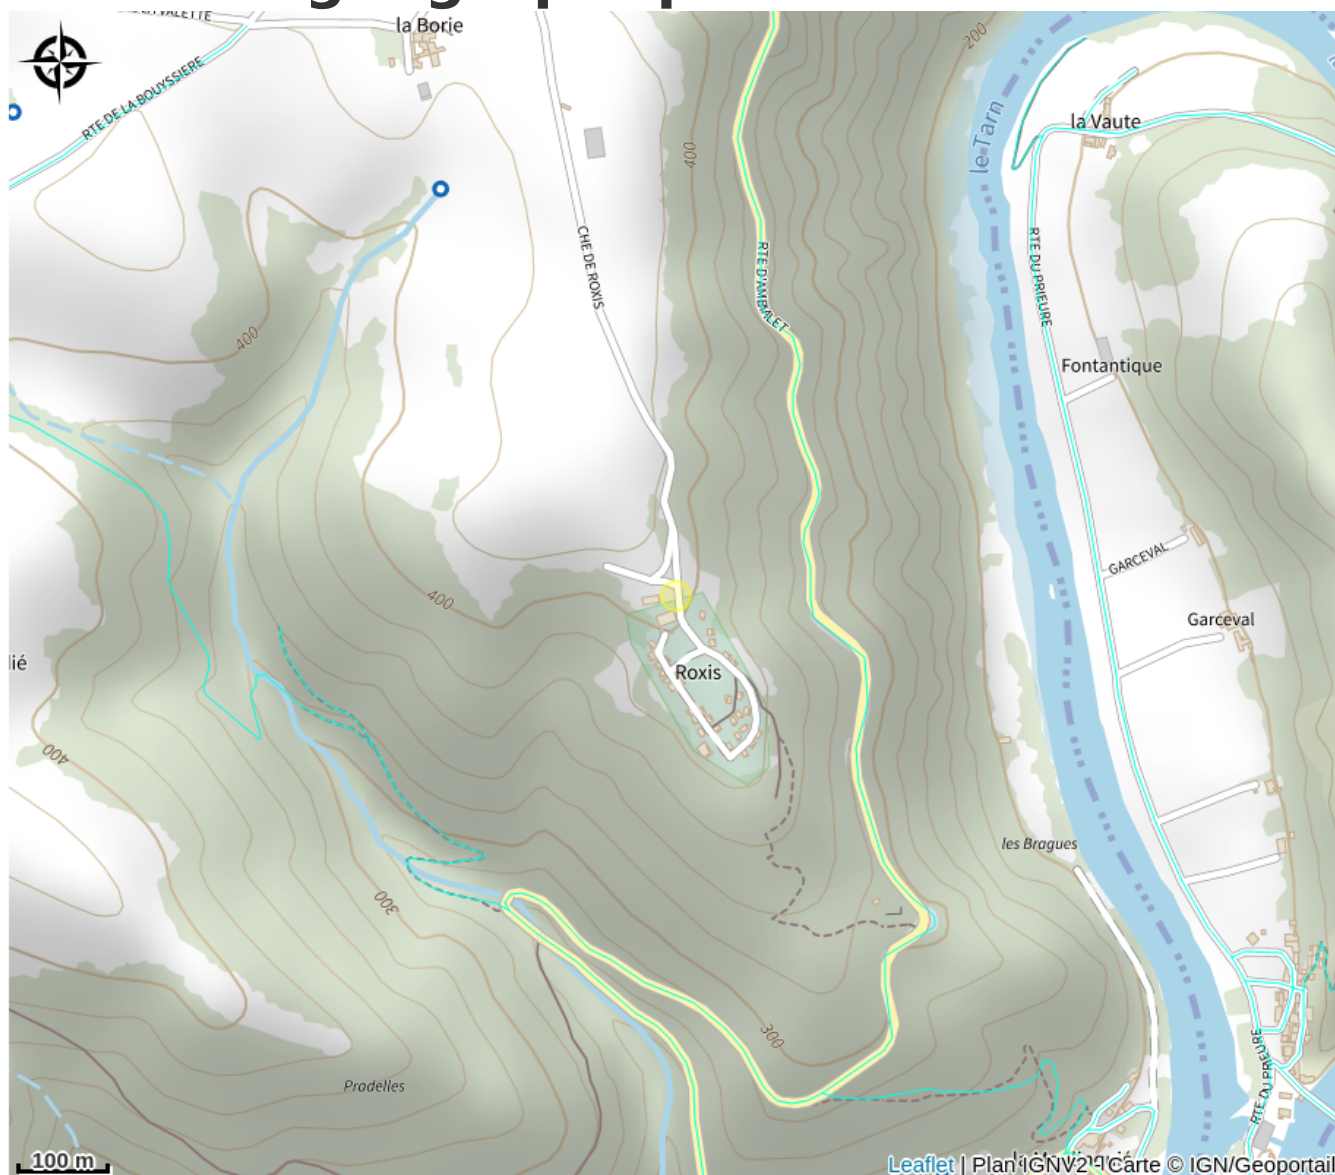

Parc Résidentiel de Loisirs Domaine Vallée du Tarn

Département Tarn

Crédit : Domaine Vallée Tarn coin détente piscine (Domaine Vallée Tarn)

Pour vous détendre, vous ressourcer ou vous divertir, posez vos valises dans l'un de nos 30 chalets. Piscine et animations en saison. Soins massages, réflexo et ostéo tout au long de l'année et programmation artistique de qualité (voir calendrier).

Situation géographique

Toutes les informations pratiques

Informations pratiques

Ouverture:

Toute l'année tous les jours.

Tarifs:

Location HLL / Bungalow semaine : de 420 à 770 €

Location HLL / Bungalow week-end : de 160 à 200 €