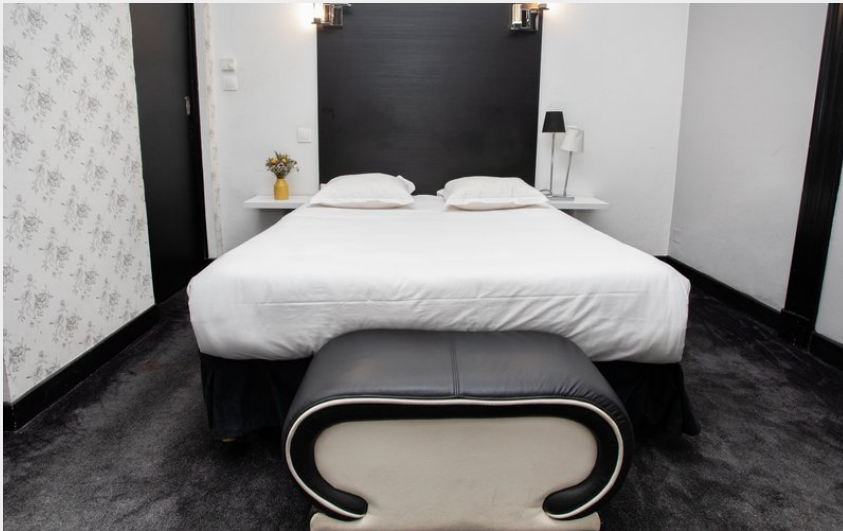

Hôtel du Parc

Albigeois

Crédit photo : Hôtel du Parc Albi (Hôtel du Parc Albi)

L'hôtel du Parc est situé entre le parc Rochevide et le Grand Théâtre des Cordeliers, au coeur du quartier d'affaires et à quelques minutes à pied du centre historique d'Albi.

Situation géographique

Toutes les infos pratiques

Informations pratiques

Ouverture:

Du 01/01 au 31/12 tous les jours de 7h à 23h30.

Tarifs:

Chambre double : de 60 à 75 €

Chambre single : de 60 à 75 €