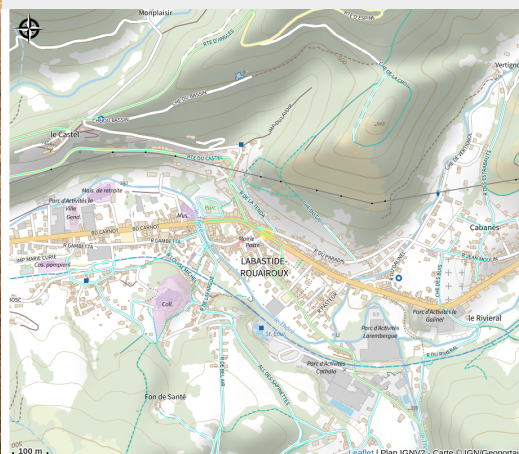

La Pizzaiola

Département Tarn

Crédit : restaurant (OT Thore Montagne Noire)

Les saveurs de l'Italie au cœur de la Vallée du Thoré

Infos pratiques

Catégorie : Restaurants

Description

Les saveurs de l'Italie au cœur de la Vallée du Thoré

Situation géographique

Toutes les informations pratiques

Informations pratiques

Ouverture:

Du 01/01 au 31/12 le mardi, mercredi, jeudi, vendredi et samedi de 11h30 à 14h30 et de 18h30 à 22h30.

Fiche mise à jour par Office de tourisme Thoré Montagne Noire le 26/06/2025