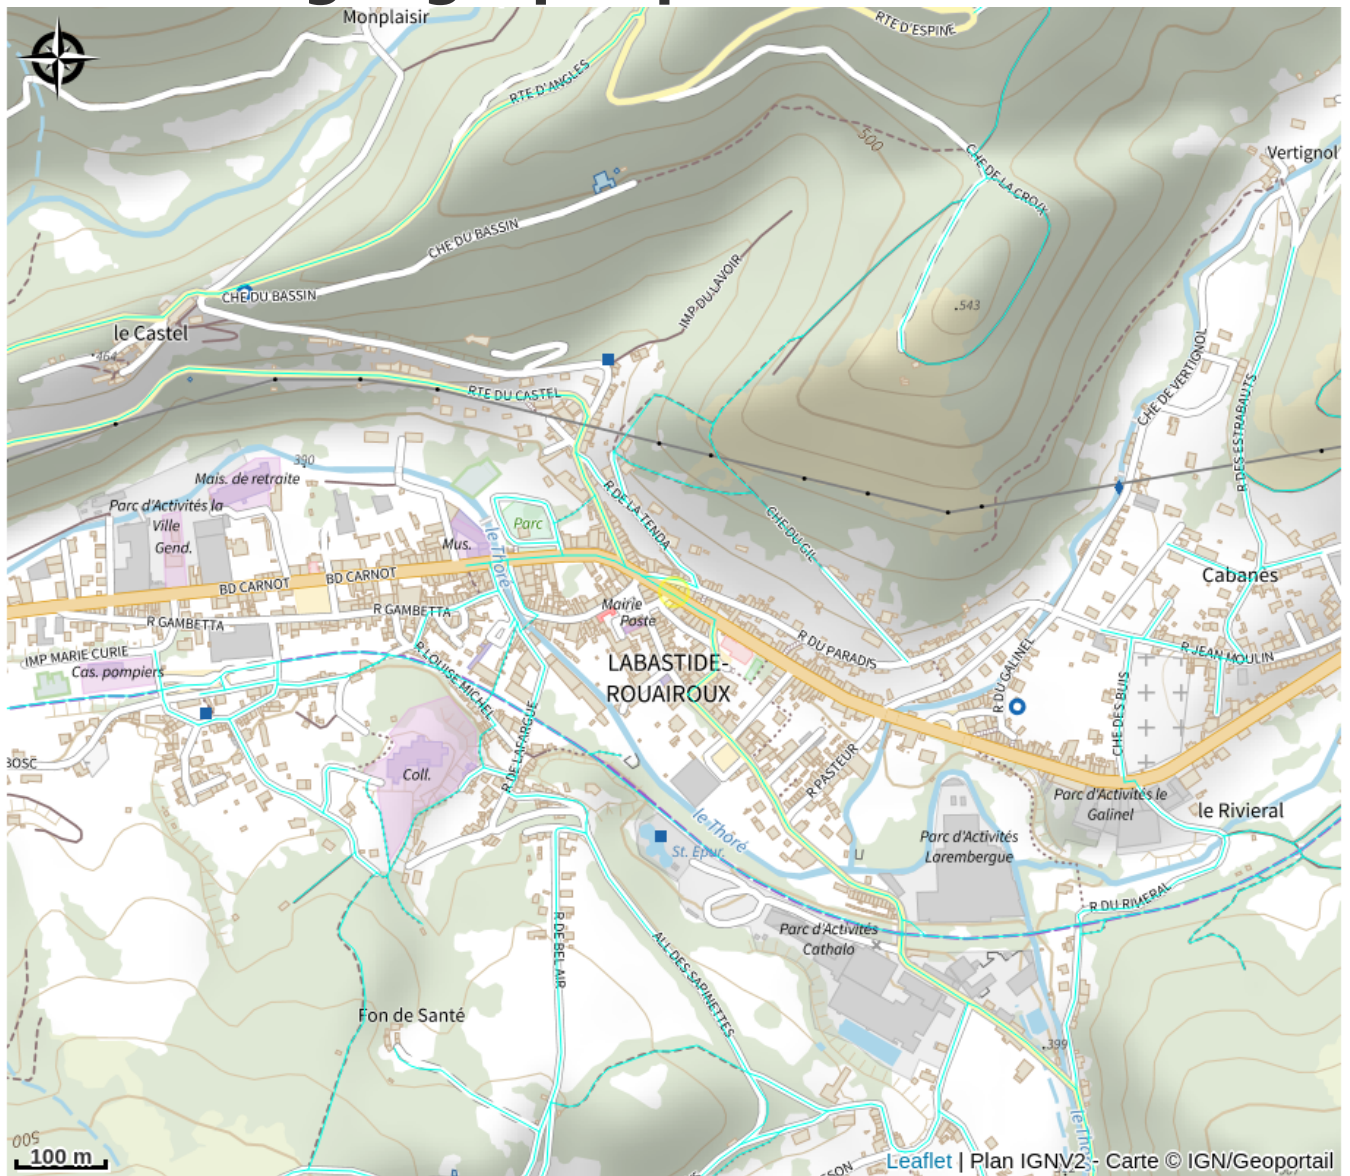

La Pizzaiola

Département Tarn

Crédit : restaurant (OT Thore Montagne Noire)

Les saveurs de l'Italie au cœur de la Vallée du Thoré

Infos pratiques

Catégorie : Restaurants

Description

Les saveurs de l'Italie au cœur de la Vallée du Thoré

Situation géographique

Toutes les informations pratiques

Informations pratiques

Ouverture:

Du 01/01 au 31/12 le mardi, mercredi, jeudi, vendredi et samedi de 11h30 à 14h30 et de 18h30 à 22h30.

Fiche mise à jour par Office de tourisme Thoré Montagne Noire le 26/06/2025