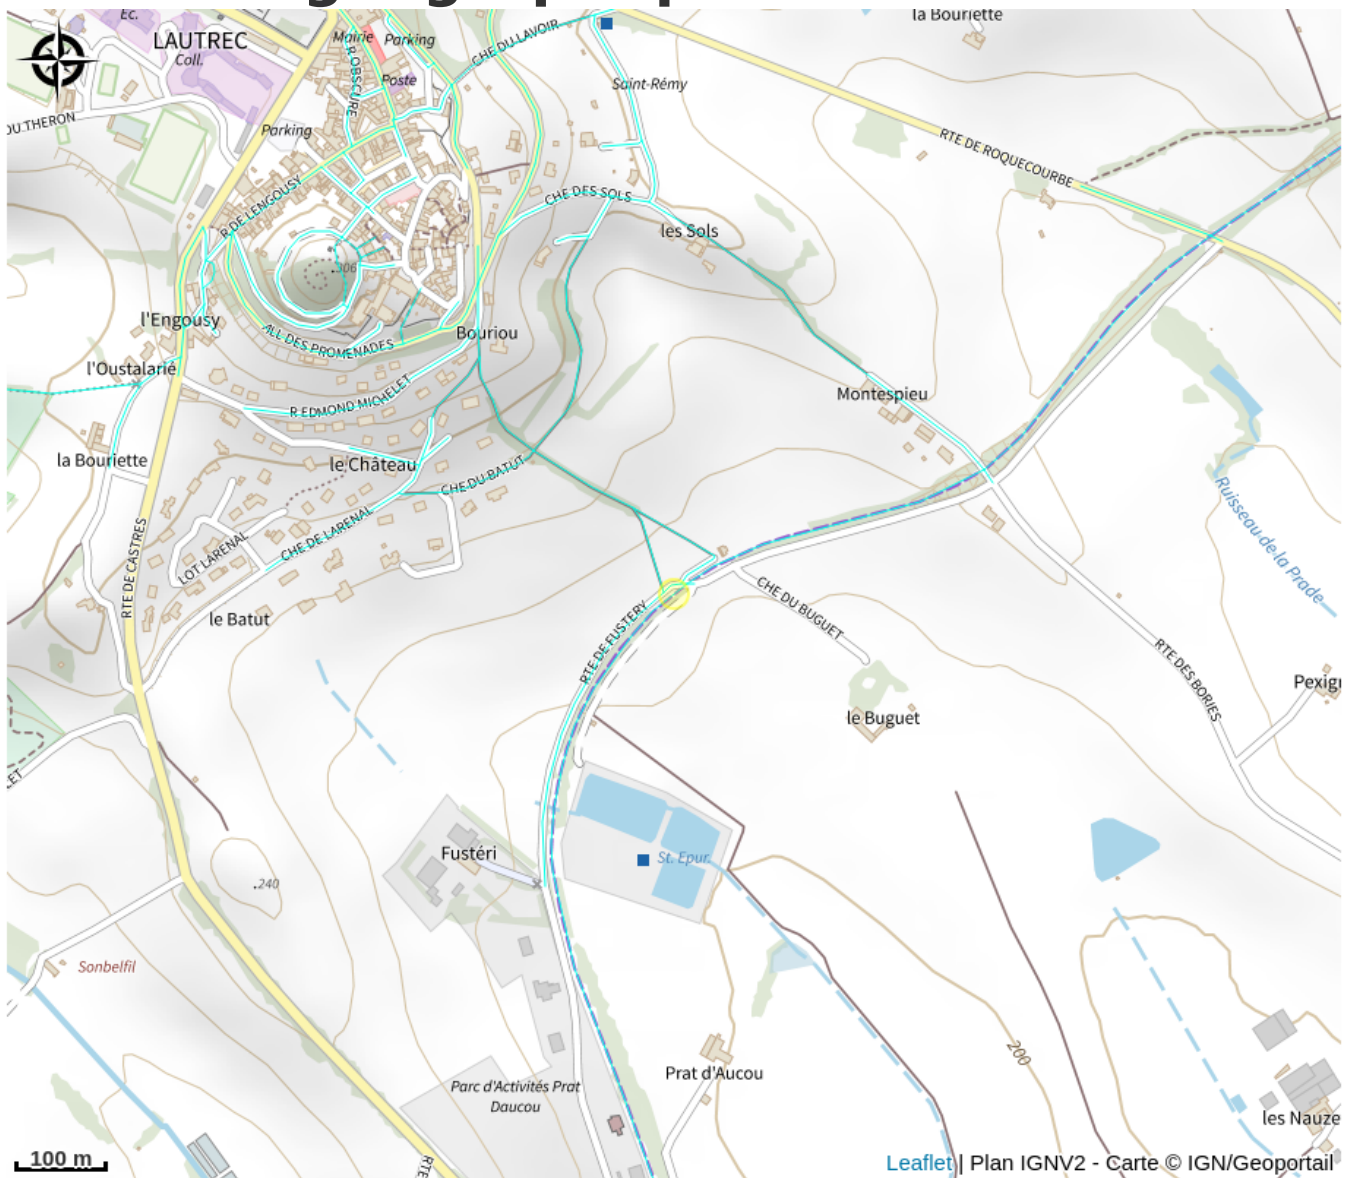

AVMG Location de vélos et loisirs

Département Tarn

Crédit : Vélos (AVMG)

AVMG location de loisirs vous présente ses services.

Infos pratiques

Catégorie : Location de vélos

Description

AVMG location de loisirs vous présente ses services.

Situation géographique

Toutes les informations pratiques

Informations pratiques

Ouverture:

Toute l'année.
A la demande.

Tarifs:

- VTC ou VTT électriques :

Journée : 35€ / Demi-journée : 20€

3e vélo ou remorque enfants offerte, (tarif enfants jusqu'à 12 ans)

- Tarif famille VTC ou VTT électriques (2e & 3e vélo ou remorque enfant offerte) :

6 jours : 395 / 5 jours : 340€ / 4 jours : 270€ / 3 jours : 210€ / 2 jours : 135€ / 1 jours : 75€