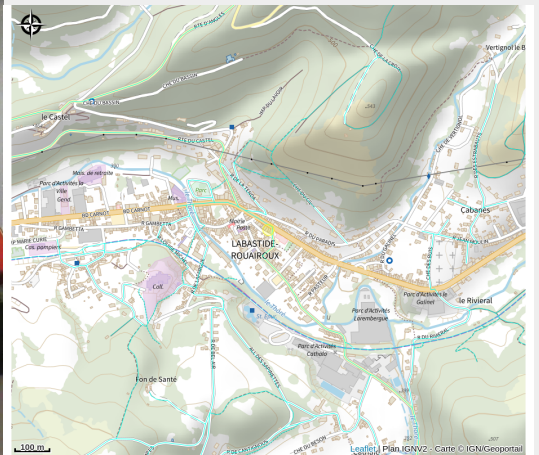

Le Rest'Thoré

Département Tarn

Crédit : Entrée

Le Rest'Thoré vous ouvre ses portes pour un repas convivial en famille ou entre amis.

Infos pratiques

Catégorie : Restaurants

Description

Le Rest'Thoré vous ouvre ses portes pour un repas convivial en famille ou entre amis.

Situation géographique

Toutes les informations pratiques

Informations pratiques

Ouverture:

Toute l'année

Ouverture le lundi, mardi et jeudi de 7h30 à 20h. Le vendredi et samedi de 7h30 à 20h30. Le dimanche de 7h30 à 20h30.