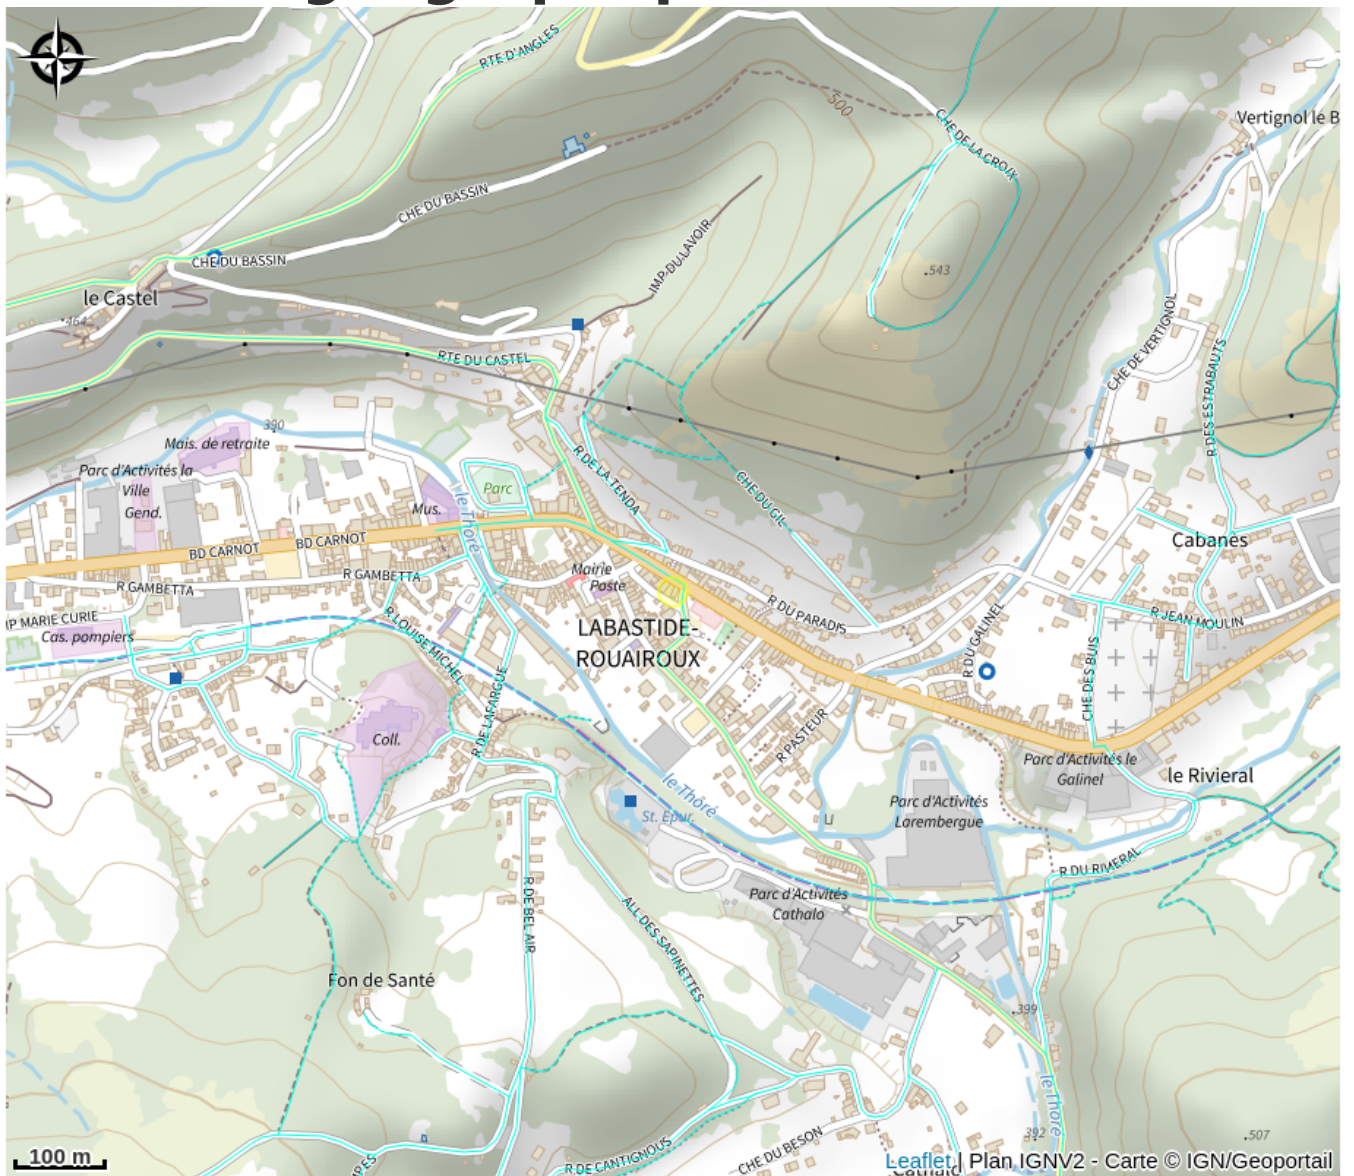

Le Rest'Thoré

Département Tarn

Crédit : Entrée

Le Rest'Thoré vous ouvre ses portes pour un repas convivial en famille ou entre amis.

Infos pratiques

Catégorie : Restaurants

Description

Le Rest'Thoré vous ouvre ses portes pour un repas convivial en famille ou entre amis.

Situation géographique

Toutes les informations pratiques

Informations pratiques

Ouverture:

Toute l'année

Ouverture le lundi, mardi et jeudi de 7h30 à 20h. Le vendredi et samedi de 7h30 à 20h30. Le dimanche de 7h30 à 20h30.