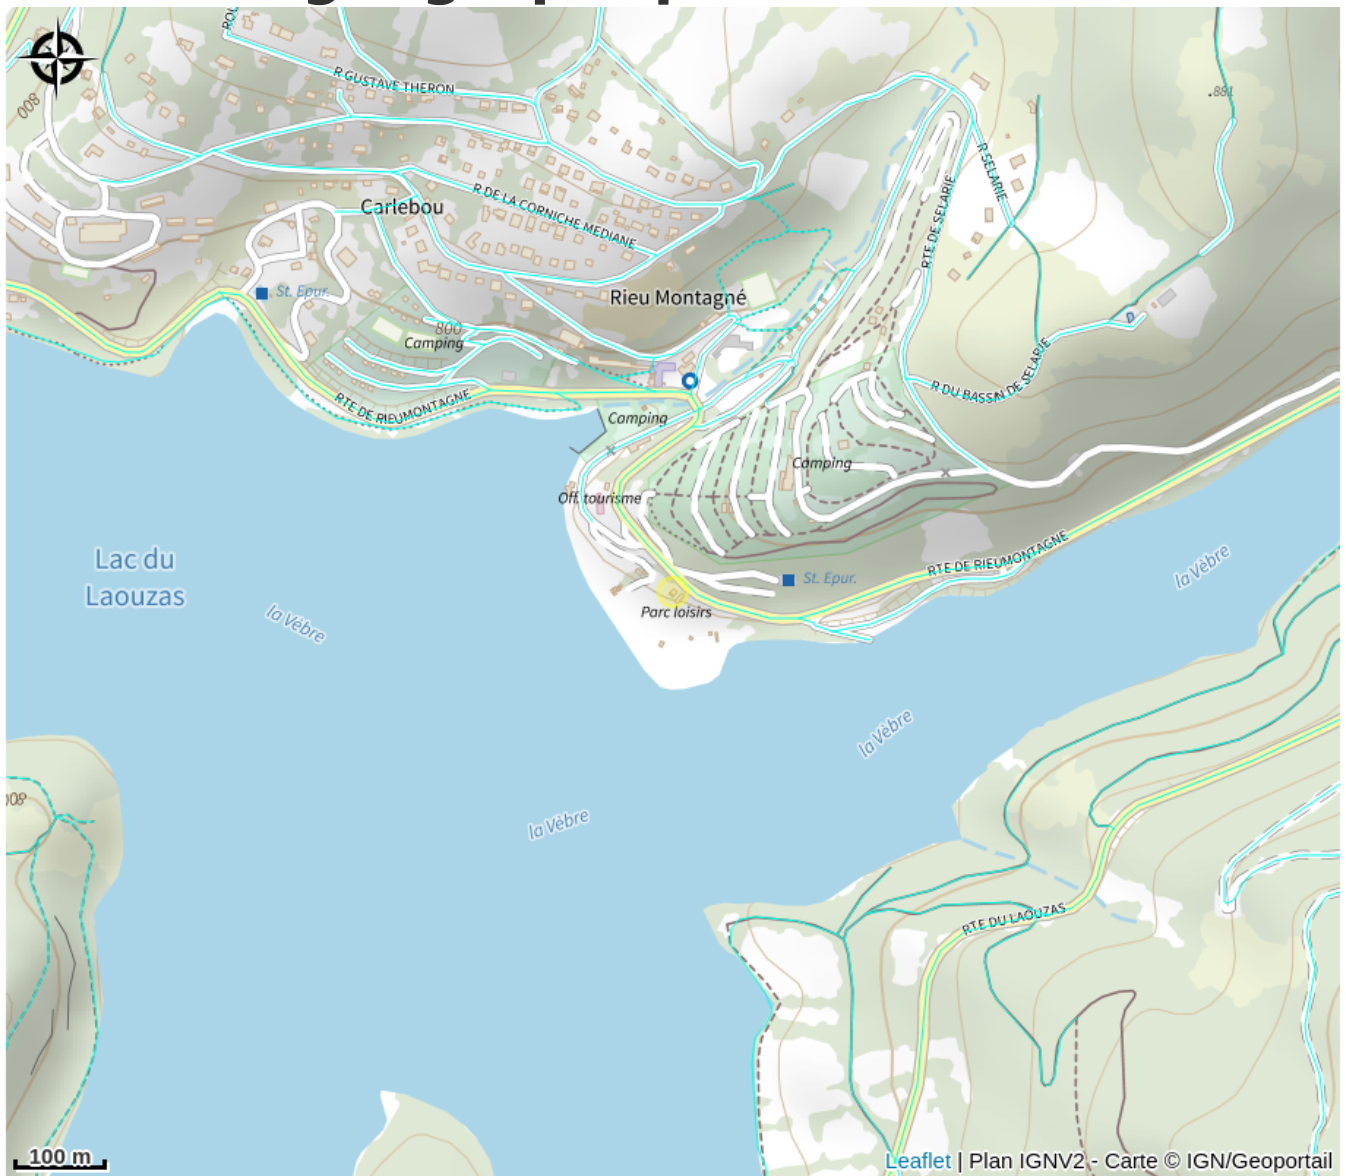

Location de BMX - Point rencontre du lac du Laouzas

Département Tarn

Crédit : Location de BMX (OTDHL)

Location de BMX.

Infos pratiques

Catégorie : Location de vélos

Description

Location de BMX.

Situation géographique

Toutes les informations pratiques

Informations pratiques

Ouverture:

Du 01/01 au 30/06 tous les jours.
Sur réservation.

Du 01/07 au 31/08 tous les jours de 10h à 18h30.

Du 01/09 au 31/12 tous les jours.
Sur réservation.