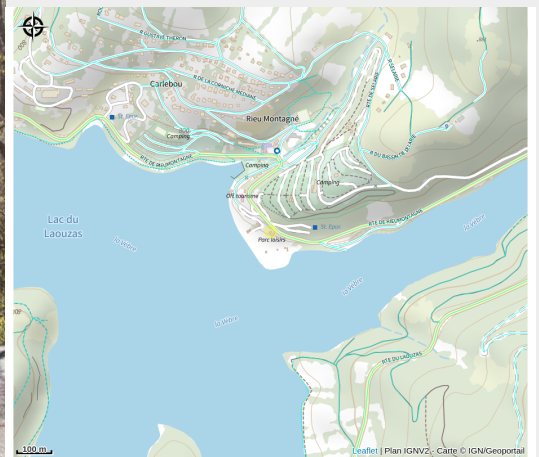

Location de BMX - Point rencontre du lac du Laouzas

Département Tarn

Crédit : Location de BMX (OTDHL)

Location de BMX.

Infos pratiques

Catégorie : Location de vélos

Description

Location de BMX.

Situation géographique

Toutes les informations pratiques

Informations pratiques

Ouverture:

Du 01/01 au 30/06 tous les jours.
Sur réservation.

Du 01/07 au 31/08 tous les jours de 10h à 18h30.

Du 01/09 au 31/12 tous les jours.
Sur réservation.