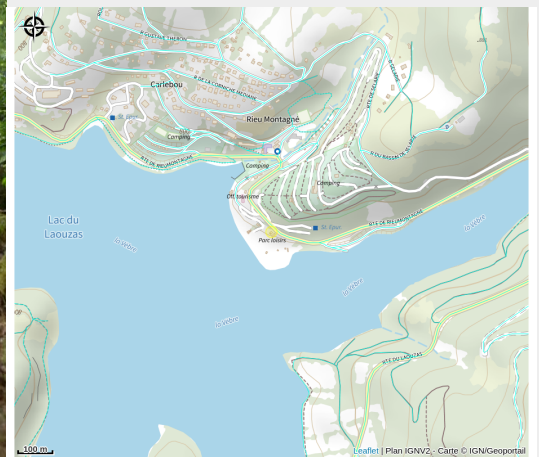

Location VTT - Point rencontre du lac du Laouzas

Département Tarn

Crédit : VTT/VTC (OTMLHL)

Location de VTT.

Infos pratiques

Catégorie : Location de vélos

Description

Location de VTT.

Situation géographique

Toutes les informations pratiques

Informations pratiques

Ouverture:

Du 01/01 au 30/06 tous les jours.
Sur réservation.

Du 01/07 au 31/08 tous les jours de 10h à 18h30.

Du 01/09 au 31/12 tous les jours.
Sur réservation.