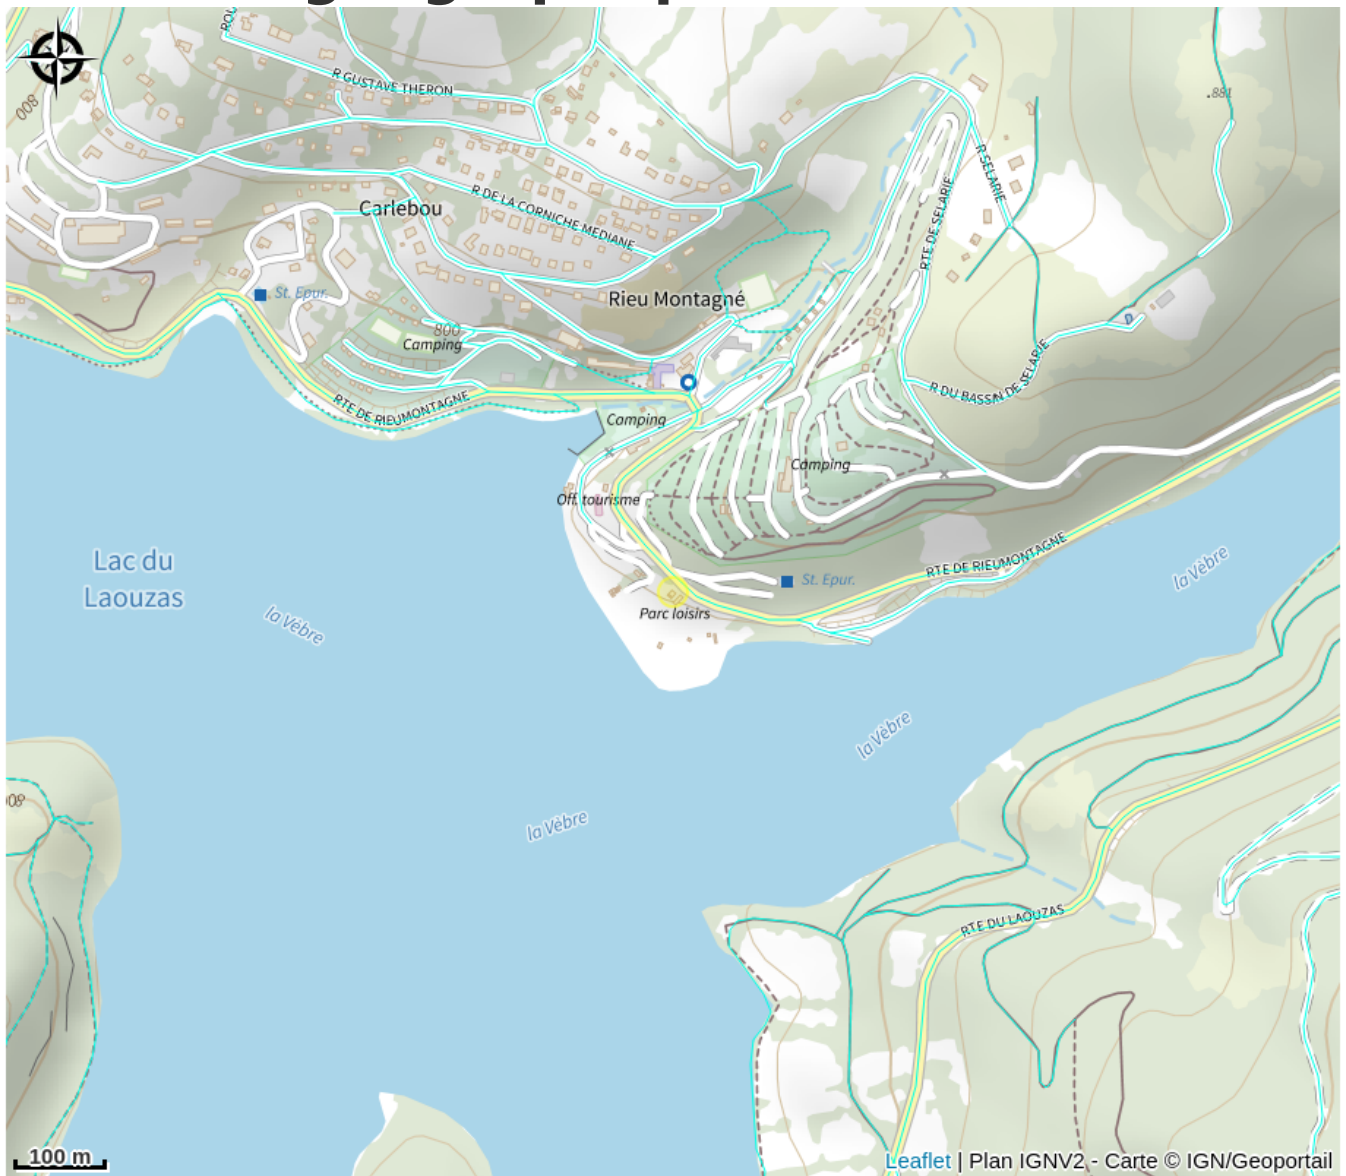

Location VTT - Point rencontre du lac du Laouzas

Département Tarn

Crédit : VTT/VTC (OTMLHL)

Location de VTT.

Infos pratiques

Catégorie : Location de vélos

Description

Location de VTT.

Situation géographique

Toutes les informations pratiques

Informations pratiques

Ouverture:

Du 01/01 au 30/06 tous les jours.
Sur réservation.

Du 01/07 au 31/08 tous les jours de 10h à 18h30.

Du 01/09 au 31/12 tous les jours.
Sur réservation.