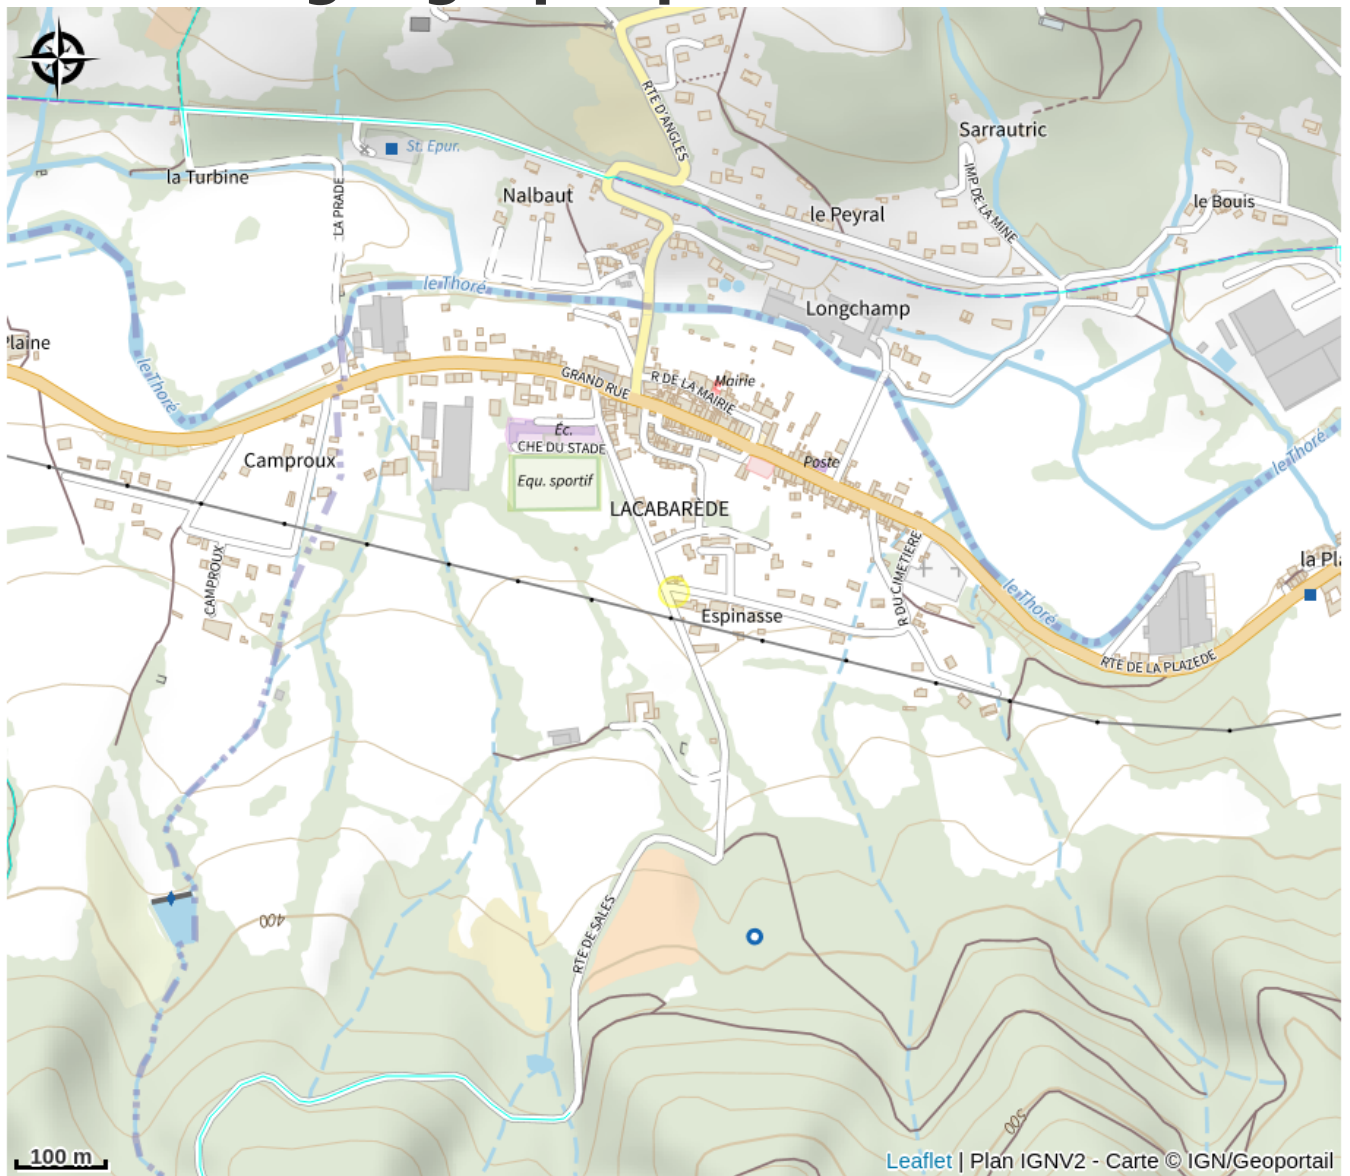

Menhir Des Deux Soeurs

Département Tarn

Crédit : menhir (OT Thore Montagne Noire)

Des menhirs au cœur de la vallée du
Thoré

Infos pratiques

Catégorie : Monuments et sites

Description

Des menhirs au cœur de la vallée du Thoré

Situation géographique

Toutes les informations pratiques

Informations pratiques

Tarifs:

Gratuit.

Fiche mise à jour par Office de tourisme Thoré Montagne Noire le 16/07/2021

Contact

Entrée village côté mazamet