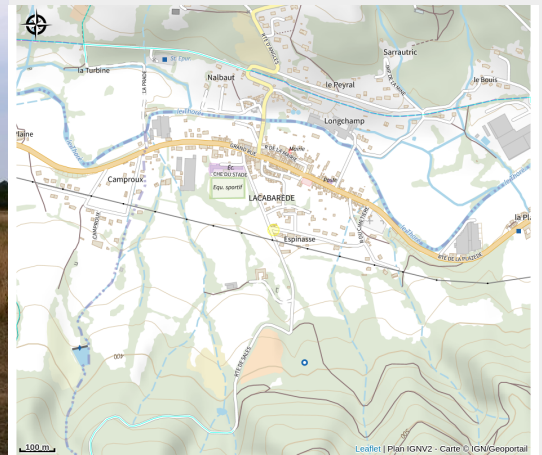

Menhir Des Deux Soeurs

Département Tarn

Crédit : menhir (OT Thore Montagne Noire)

Des menhirs au cœur de la vallée du
Thoré

Infos pratiques

Catégorie : Monuments et sites

Description

Des menhirs au cœur de la vallée du Thoré

Situation géographique

Toutes les informations pratiques

Informations pratiques

Tarifs:

Gratuit.

Fiche mise à jour par Office de tourisme Thoré Montagne Noire le 16/07/2021

Contact

Entrée village côté mazamet